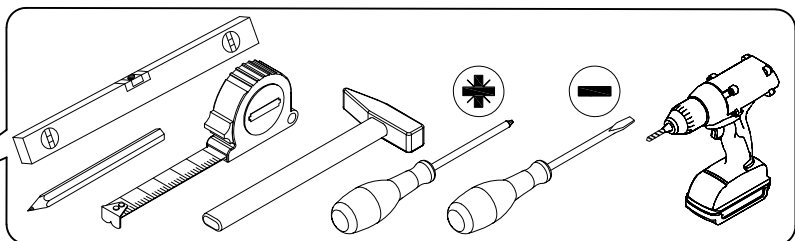

- | | |
|---------------------------------------|-----------------------------------|
| D Montageanleitung | GB Assembly instructions |
| FR Notice de montage | IT Istruzioni di montaggio |
| NL Handleiding voor de montage | PL Instrukcja montażu |
| CZ Montážní návod | SK Návod na montáž |
| HU Szerelési útmutató | RO Instrucțiuni de montaj |
| TR Montaj talimatları | |

30 min

Nb	Size/MaB	Qty	✓	Nb	Size/MaB	Qty	✓
1	2200x525x50	1		5	948x278x19	1	
2	2200x525x50	1		6	948x318x19	1	
3	900x50x50	4		7	948x356x19	1	
4	948x240x19	1		8	900x478x600	1	

B3 x8  Ø9x58 M8x9.5	C3 x8  Ø35x15	K1 x8  Ø8x35	O2 x1  k6 mm	J4 x6  4x35
J2 x4  4x16	P1 x2 	G1 x2 	V1 x2 	R2 x4  30x30