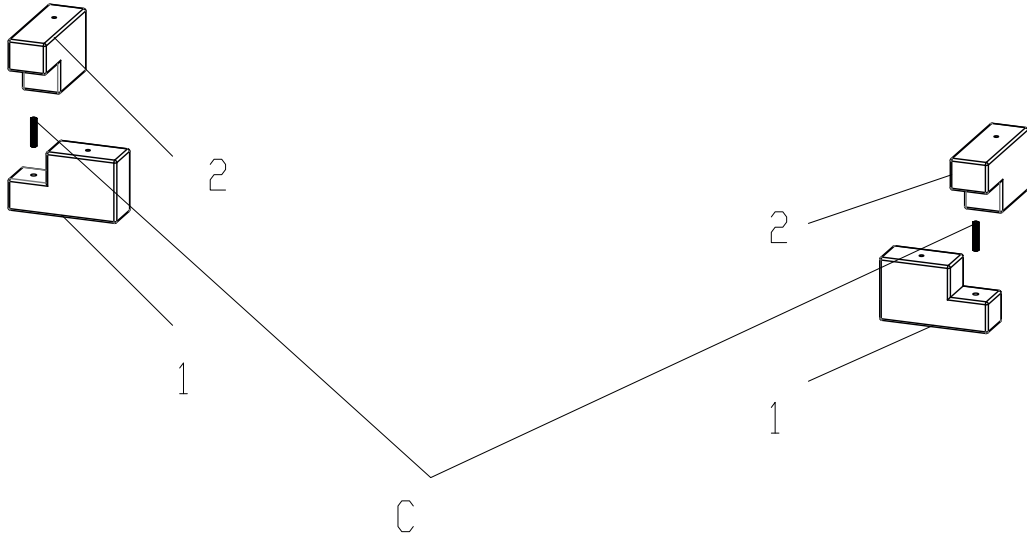

BED LUDVIKA - ASSEMBLY INSTRUCTION

40 Minutes

| | | | | | |
|--|---|--|--|---|---|
|  6x120 Ax10 |  10x50 Cx8 |  Dx2 |  Ex2 |  3,5x20 Fx14 |  SW 4 |
|--|---|--|--|---|---|

1.

2.

3.

4.