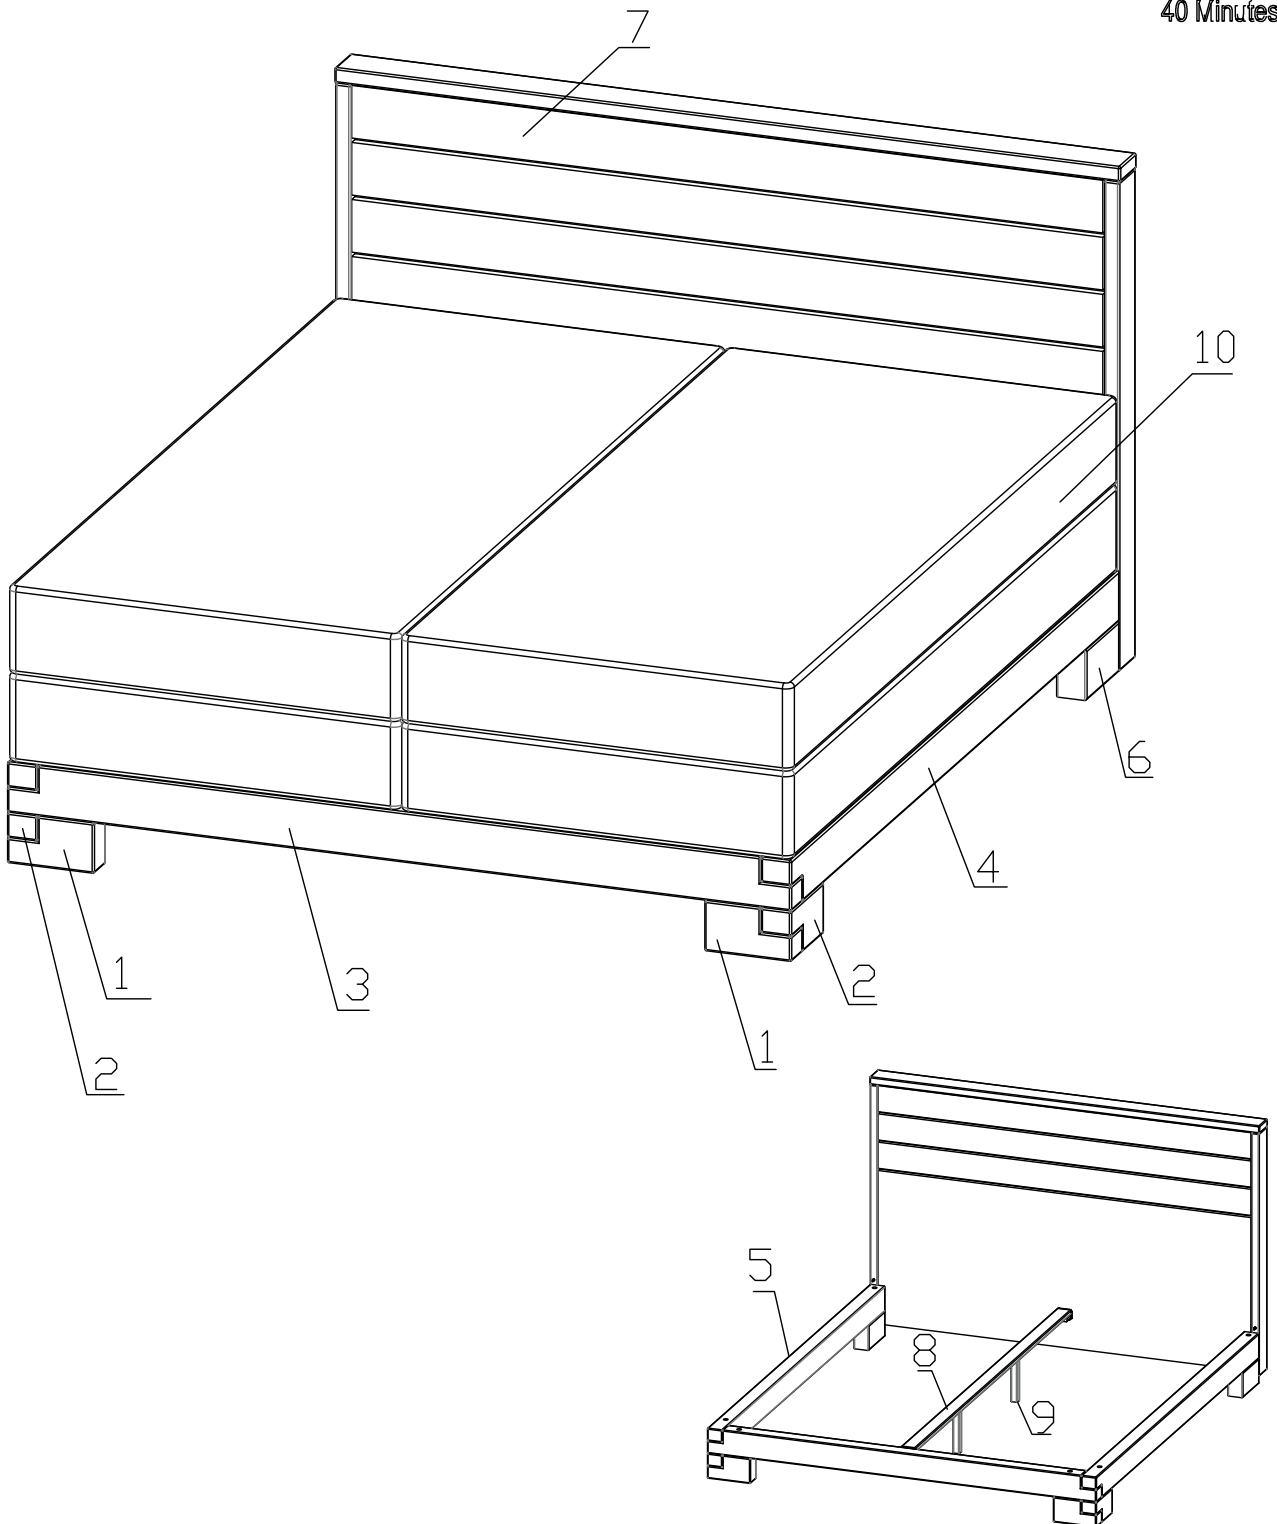

BED LUDVIKA - ASSEMBLY INSTRUCTION

40 Minutes

| | | | | | |
|--|---|--|--|---|---|
|  6x120 Ax10 |  10x50 Cx8 |  Dx2 |  Ex2 |  3,5x20 Fx14 |  SW 4 |
|--|---|--|--|---|---|

1.

2.

3.

4.