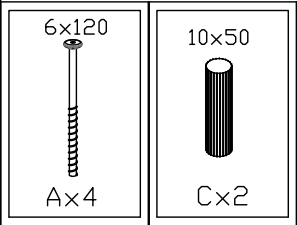

BED LUDVIKA - ASSEMBLY INSTRUCTION

40 Minutes

| | | | | | |
|--|---|--|--|---|---|
|  6x120 Ax10 |  10x50 Cx8 |  Dx2 |  Ex2 |  3,5x20 Fx14 |  SW 4 |
|--|---|--|--|---|---|

1.

2.

3.

4.