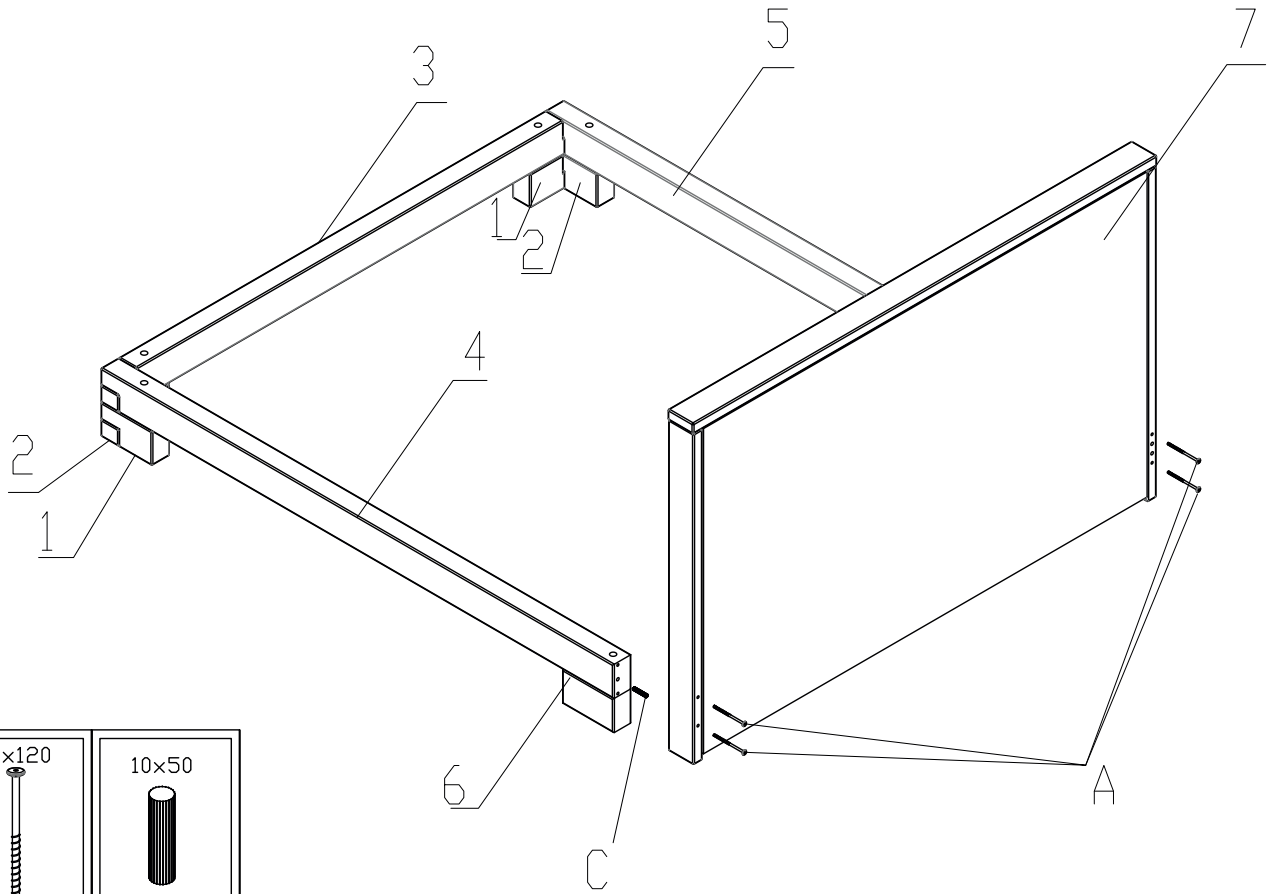

BED LUDVIKA - ASSEMBLY INSTRUCTION

40 Minutes

| | | | | | |
|--|---|--|--|---|---|
|  6x120 Ax10 |  10x50 Cx8 |  Dx2 |  Ex2 |  3,5x20 Fx14 |  SW 4 |
|--|---|--|--|---|---|

1.

2.

3.

4.