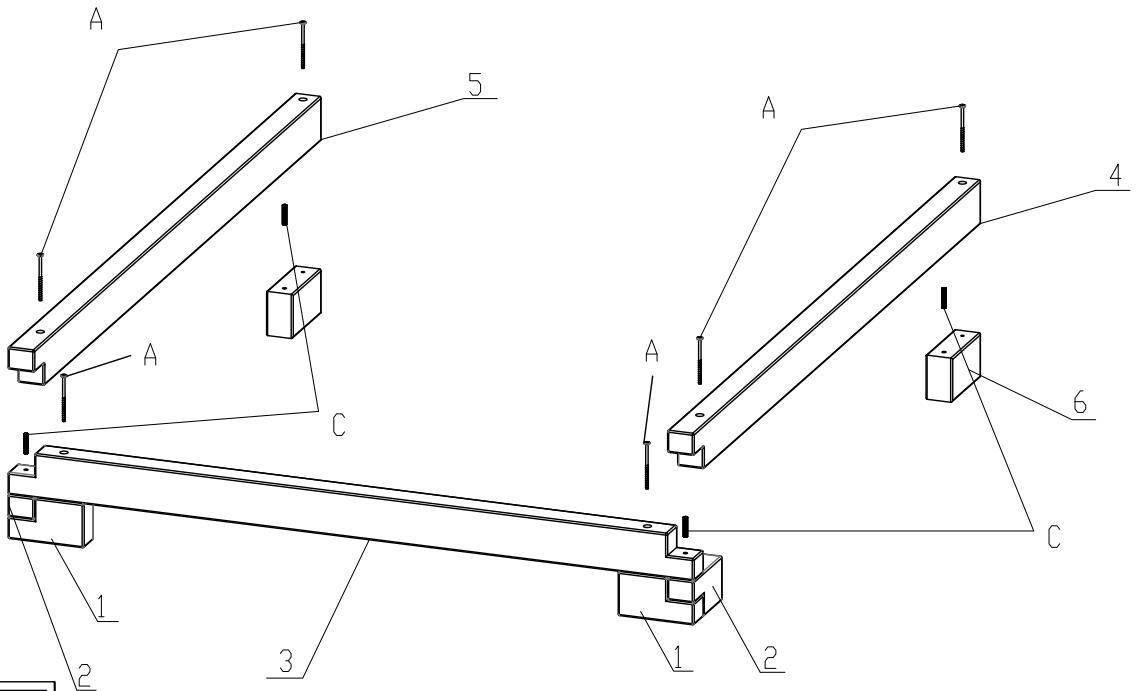

BED LUDVIKA - ASSEMBLY INSTRUCTION

40 Minutes

| | | | | | |
|--|---|--|--|---|---|
|  6x120 Ax10 |  10x50 Cx8 |  Dx2 |  Ex2 |  3,5x20 Fx14 |  SW 4 |
|--|---|--|--|---|---|

1.

2.

3.

4.