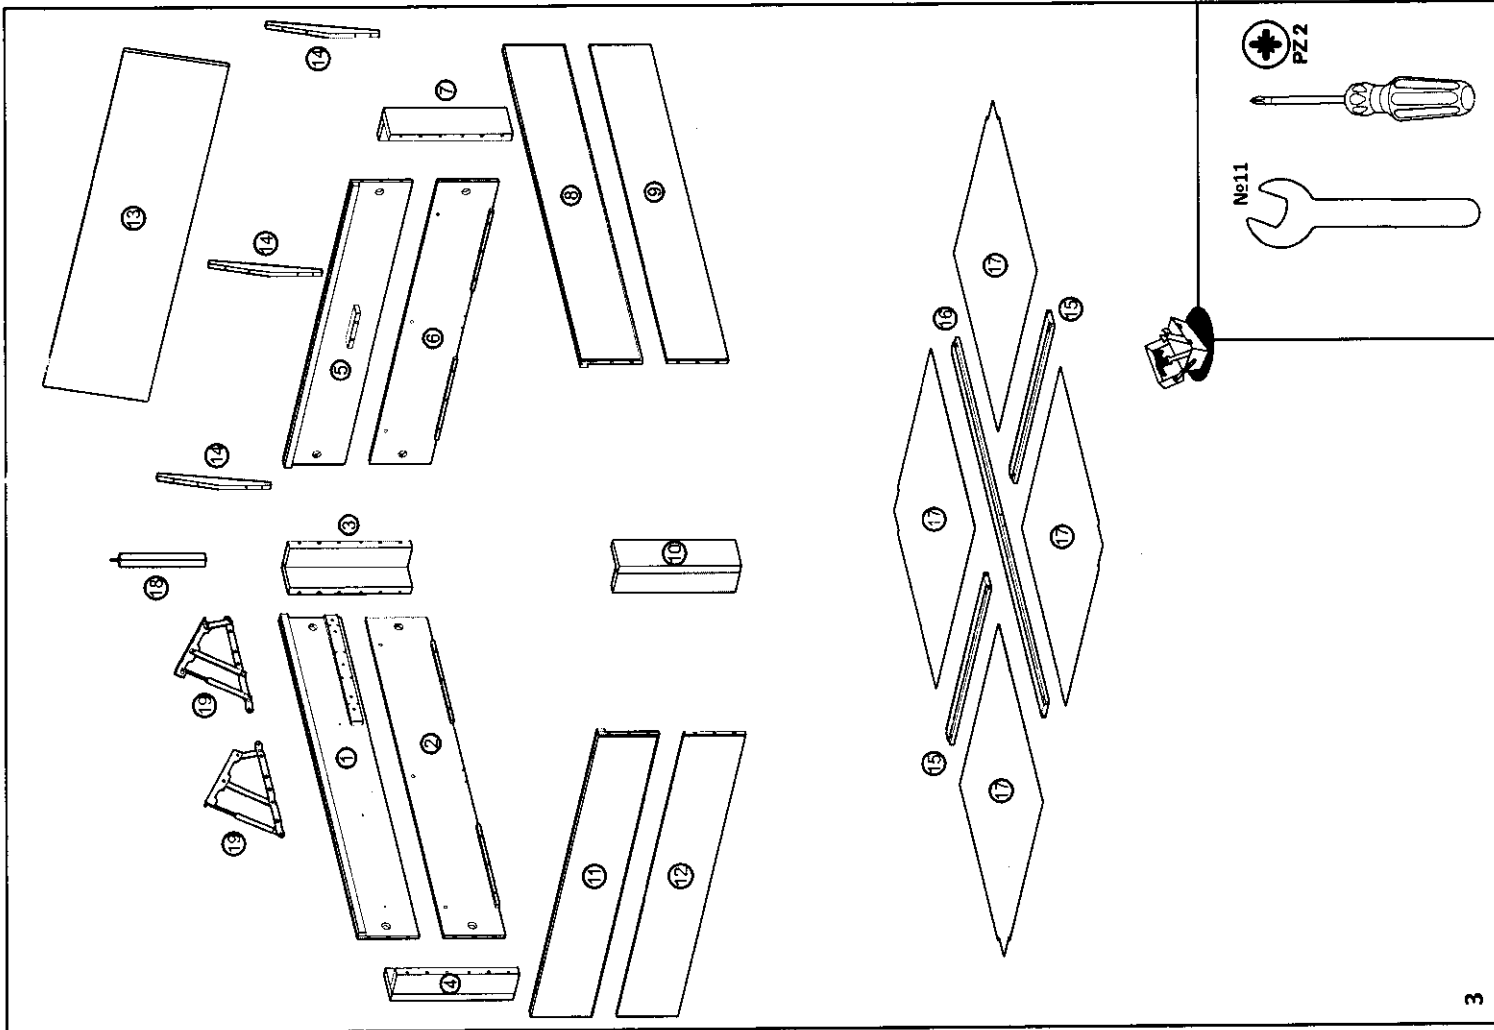

Eurodone s.r.o.

www.gregorynabytek.cz

60 min

| | | | | | | | | | | | | |
|-----------------------|-------------------------------|--------------------------|-------------|----------------------------|------------------------------------|---------------------|-------------------|-------------|-----------------|--------------------|---|---|
| B.1 x18 Minifix | B.38 x18 Minifix Ø15x12 | B.7 x16 Maxifix Ø9 | B.12 x32 | B.15 x18 Maxifix Ø35 | B.50 x1 B.51 x1 Ø12x30 | E.2 x14 Ø7x50 | E.17 x10 №6 | E.35 x12 | F.7 x1 M6 | F.8 x1 M6x30 | L | R |
| | | | | | | | | | | | | |