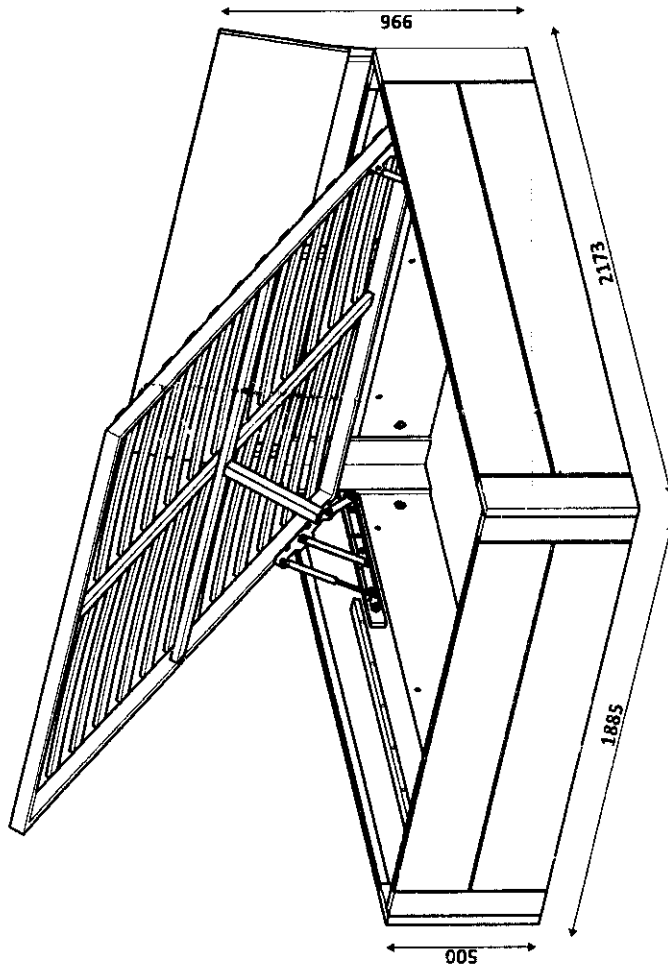

Eurodone s.r.o.

www.gregorynabytek.cz

60 min

| | | | | | | | | | | | | |
|-----------------------|-------------------------------|--------------------------|-------------|----------------------------|------------------------------------|---------------------|-------------------|-------------|-----------------|--------------------|---|---|
| B.1 x18 Minifix | B.38 x18 Minifix Ø15x12 | B.7 x16 Maxifix Ø9 | B.12 x32 | B.15 x18 Maxifix Ø35 | B.50 x1 B.51 x1 Ø12x30 | E.2 x14 Ø7x50 | E.17 x10 №6 | E.35 x12 | F.7 x1 M6 | F.8 x1 M6x30 | L | R |
| | | | | | | | | | | | | |