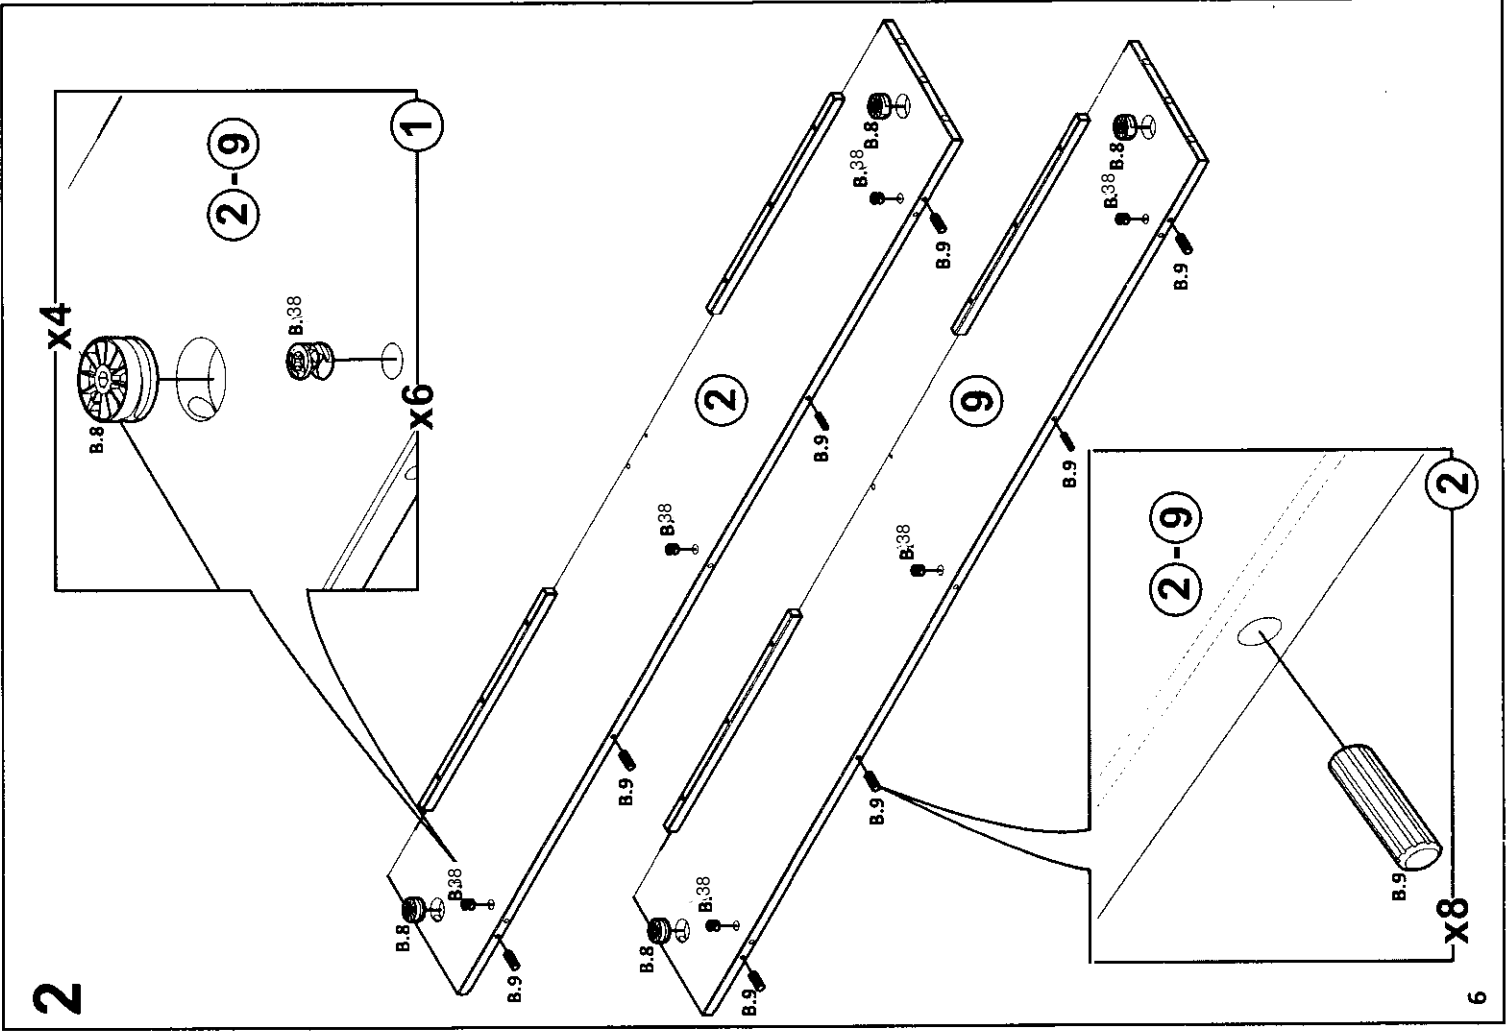

Eurodone s.r.o.

www.gregorynabytek.cz

60 min

| | | | | | | | | | | | | |
|-----------------------|-------------------------------|--------------------------|-------------|----------------------------|------------------------------------|---------------------|-------------------|-------------|-----------------|--------------------|---|---|
| B.1 x18 Minifix | B.38 x18 Minifix Ø15x12 | B.7 x16 Maxifix Ø9 | B.12 x32 | B.15 x18 Maxifix Ø35 | B.50 x1 B.51 x1 Ø12x30 | E.2 x14 Ø7x50 | E.17 x10 №6 | E.35 x12 | F.7 x1 M6 | F.8 x1 M6x30 | L | R |
| | | | | | | | | | | | | |

12
x4
3-4-7-10

15

12
x2

16

13

17

14

18