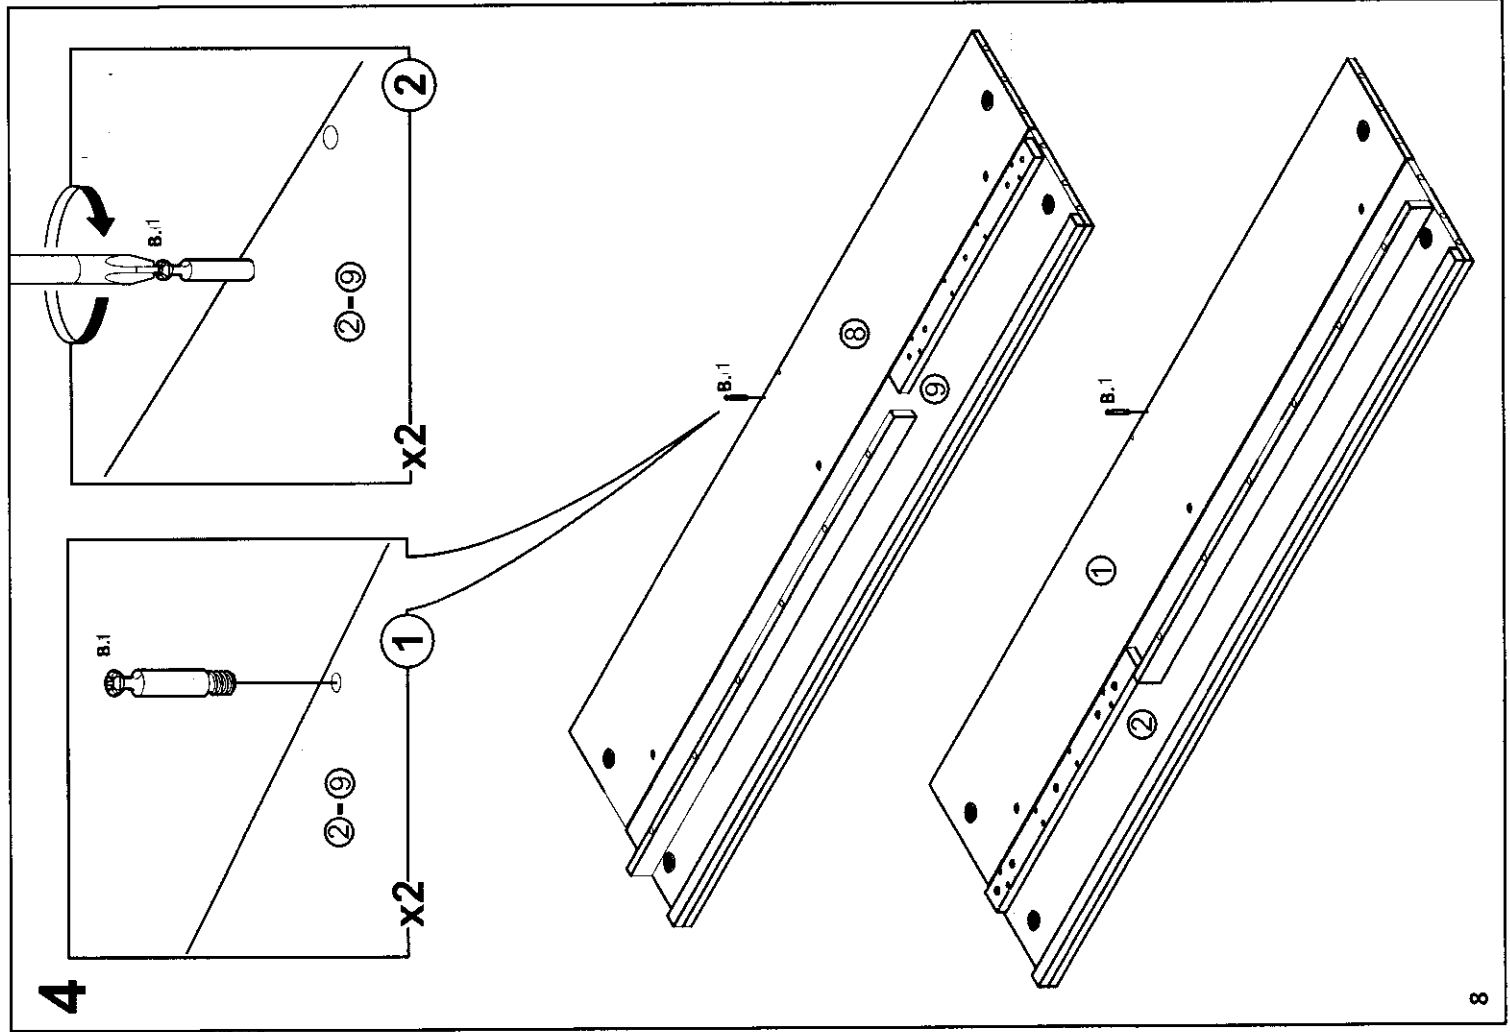

Eurodone s.r.o.

www.gregorynabytek.cz

60 min

| | | | | | | | | | | | | |
|-----------------------|-------------------------------|--------------------------|-------------|----------------------------|------------------------------------|---------------------|-------------------|-------------|-----------------|--------------------|---|---|
| B.1 x18 Minifix | B.38 x18 Minifix Ø15x12 | B.7 x16 Maxifix Ø9 | B.12 x32 | B.15 x18 Maxifix Ø35 | B.50 x1 B.51 x1 Ø12x30 | E.2 x14 Ø7x50 | E.17 x10 №6 | E.35 x12 | F.7 x1 M6 | F.8 x1 M6x30 | L | R |
| | | | | | | | | | | | | |