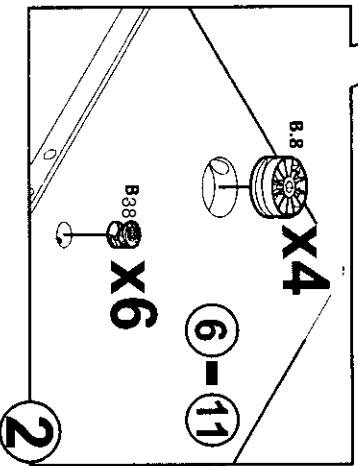

Eurodone s.r.o.

www.gregorynabytek.cz

60 min

| | | | | | | | | | | | | |
|-----------------------|-------------------------------|--------------------------|-------------|----------------------------|------------------------------------|---------------------|-------------------|-------------|-----------------|--------------------|---|---|
| B.1 x18 Minifix | B.38 x18 Minifix Ø15x12 | B.7 x16 Maxifix Ø9 | B.12 x32 | B.15 x18 Maxifix Ø35 | B.50 x1 B.51 x1 Ø12x30 | E.2 x14 Ø7x50 | E.17 x10 №6 | E.35 x12 | F.7 x1 M6 | F.8 x1 M6x30 | L | R |
| | | | | | | | | | | | | |

4

8

3

7

5

9

6

10

12
x4
3-4-7-10

15

12
x2

16

13

17

14

18