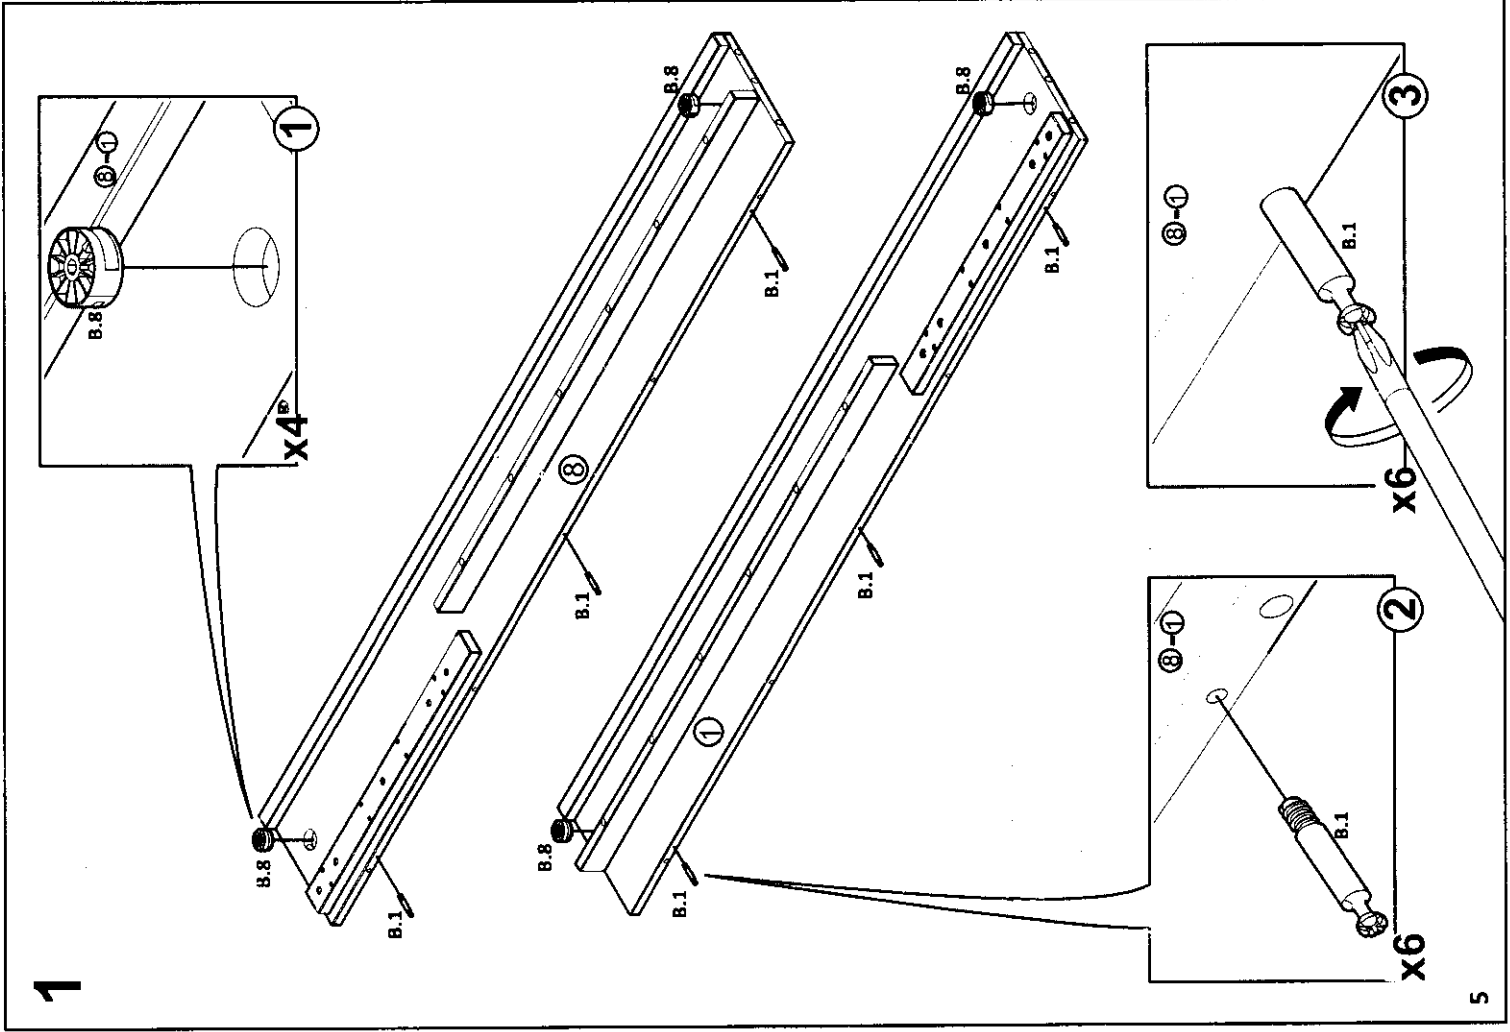

Eurodone s.r.o.

www.gregorynabytek.cz

60 min

| | | | | | | | | | | | | |
|-----------------------|-------------------------------|--------------------------|-------------|----------------------------|------------------------------------|---------------------|-------------------|-------------|-----------------|--------------------|---|---|
| B.1 x18 Minifix | B.38 x18 Minifix Ø15x12 | B.7 x16 Maxifix Ø9 | B.12 x32 | B.15 x18 Maxifix Ø35 | B.50 x1 B.51 x1 Ø12x30 | E.2 x14 Ø7x50 | E.17 x10 №6 | E.35 x12 | F.7 x1 M6 | F.8 x1 M6x30 | L | R |
| | | | | | | | | | | | | |