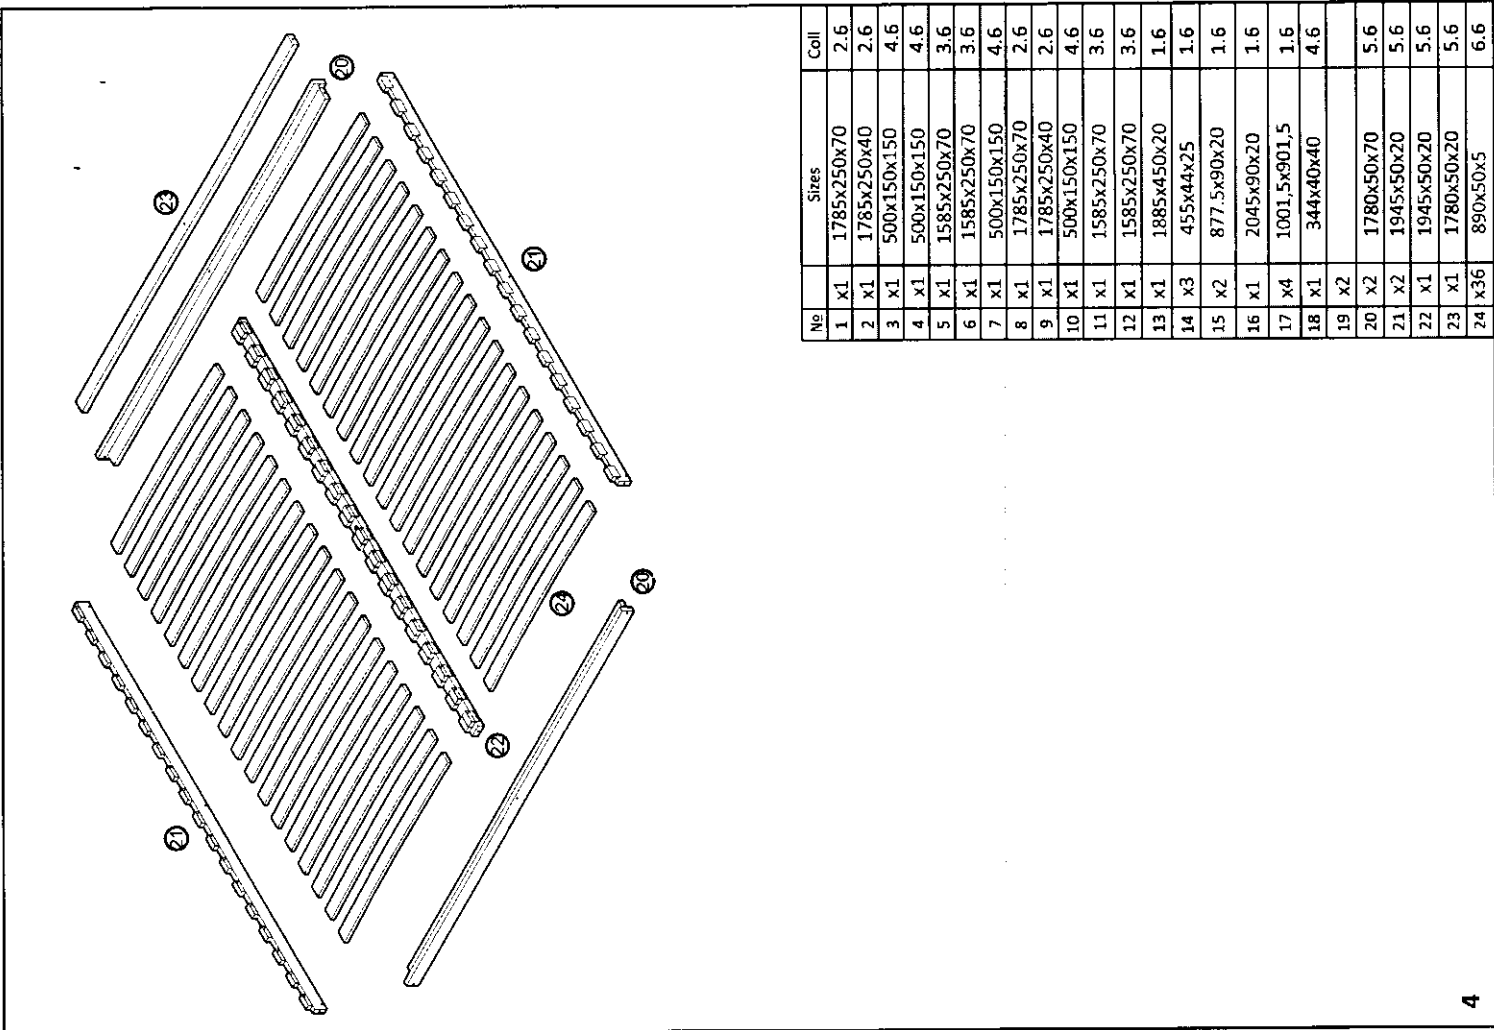

Eurodone s.r.o.

www.gregorynabytek.cz

60 min

| | | | | | | | | | | | | |
|-----------------------|-------------------------------|--------------------------|-------------|----------------------------|------------------------------------|---------------------|-------------------|-------------|-----------------|--------------------|---|---|
| B.1 x18 Minifix | B.38 x18 Minifix Ø15x12 | B.7 x16 Maxifix Ø9 | B.12 x32 | B.15 x18 Maxifix Ø35 | B.50 x1 B.51 x1 Ø12x30 | E.2 x14 Ø7x50 | E.17 x10 №6 | E.35 x12 | F.7 x1 M6 | F.8 x1 M6x30 | L | R |
| | | | | | | | | | | | | |

12
x4
3-4-7-10

15

12
x2

16

13

17

14

18

15

19

16

20

18

23

19

24

20

21

25

26

22

27

23

28